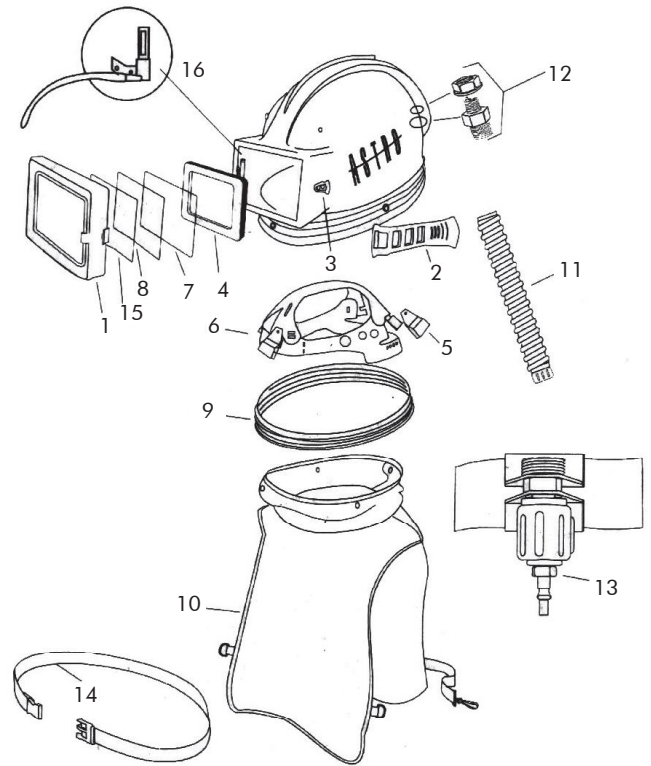

**NOB4500**

**NOB4800 - NOB4801**

REP.	REF.	DESCRIPTION
	<b>NOB4500</b>	Casque complet
1	NOB4010	Ecran en toile métallique
2	NOB4011	Vitre en verre
3	NOB4012	Vitre en Polyester
4	NOB4013	Joint pour vitre
5	NOB4514	Cadre de fenêtre
8	NOB4017	Serre-tête
9	NOB4018	Collerette
10	NOB4019	Pélerine en plastique noir
	NOB4034	Pélerine cuir
11	NOB4020	Ceinture
12	NOB4521	Adaptateur
13	NOB4522	Tuyau avec raccordement
14	NOB4023	Silencieux
15	NOB4024	Robinet
16	NOB4025	Raccords rapides (M+F)
17	NOB4538	Plaque de guidage avec indicateur
18	NOB4541	Crochet de fermeture avec charnière
	NOB4542	Kit base fenêtre

REP	REF	DESCRIPTION
	<b>NOB4800</b>	Casque complet
	<b>NOB4801</b>	Casque complet avec vitre en verre
	NOB4825	Vitre en verre (remplace rep. 15 et 8)
1	NOB4815	Fenêtre
2	NOB4816	Sangle fenêtre - Paquet de 5
3	NOB4818	Attache
4	NOB4819	Joint de fenêtre
5	NOB4821	Clip de suspension (par 4)
6	NOB4817	Serre-tête
7	NOB4811	Visière intérieure - Paquet de 10
8	NOB4812	Vitre extérieure - Paquet de 10
9	NOB4813	Bande pélerine
10	NOB4814	Pélerine nylon
10	NOB4824	Pélerine cuir
11	NOB4728	Tuyau d'air
12	NOB4722	Ensemble entrée air
13	NOB4726	Vanne de contrôle du débit
14	NOB4727	Ceinture
15	NOB4810	Visière pelable - Paquet de 50
16	NOB4729	Indicateur débit d'air