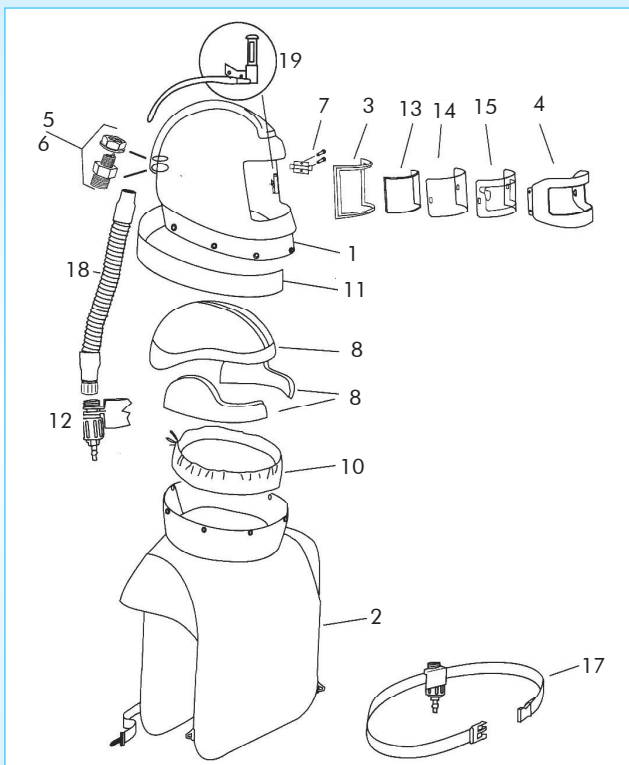

REP	REF	DESCRIPTION
	<b>NOB4800</b>	Casque complet
	<b>NOB4801</b>	Casque complet avec vitre en verre
	NOB4825	Vitre en verre (remplace rep. 15 et 8)
1	NOB4815	Fenêtre
2	NOB4816	Sangle fenêtre - Paquet de 5
3	NOB4818	Attache
4	NOB4819	Joint de fenêtre
5	NOB4821	Clip de suspension (par 4)
6	NOB4817	Serre-tête
7	NOB4811	Visière intérieure - Paquet de 10
8	NOB4812	Vitre extérieure - Paquet de 10
9	NOB4813	Bande pélerine
10	NOB4814	Pélerine nylon
10	NOB4824	Pélerine cuir
11	NOB4728	Tuyau d'air
12	NOB4722	Ensemble entrée air
13	NOB4726	Vanne de contrôle du débit
14	NOB4727	Ceinture
15	NOB4810	Visière pelable - Paquet de 50
16	NOB4729	Indicateur débit d'air

**PROTECTION ET CONFORT OPTIMUM**

**KIT RADIO voir page 51**

**NOB4700**

**NOB4750**

REP	REF	DESCRIPTION
	<b>NOB4700</b>	Casque complet
1	NOB4723	Coque casque
2	NOB4719	Pélerine nylon
2	NOB4724	Pélerine cuir
3	NOB4720	Joint cadre fenêtre
4	NOB4721	Kit visière
5+6	NOB4722	Ensemble entrée air
7	NOB4725	Charnière + vis fenêtre
8	NOB4713	Kit doublure Taille S
8	NOB4714	Kit doublure Taille M
8	NOB4715	Kit doublure Taille L
9	NOB4716	Ailettes - la paire
10	NOB4718	Colerette
11	NOB4717	Bande pélerine
12	NOB4726	Vanne de contrôle du débit
13	NOB4711	Visière intérieure - Paquet de 10
14	NOB4712	Visière extérieure - Paquet de 50
15	NOB4710	Visière pelable - Paquet de 50
17	NOB4727	Ceinture
18	NOB4728	Tuyau d'air
19	NOB4729	Indicateur débit d'air