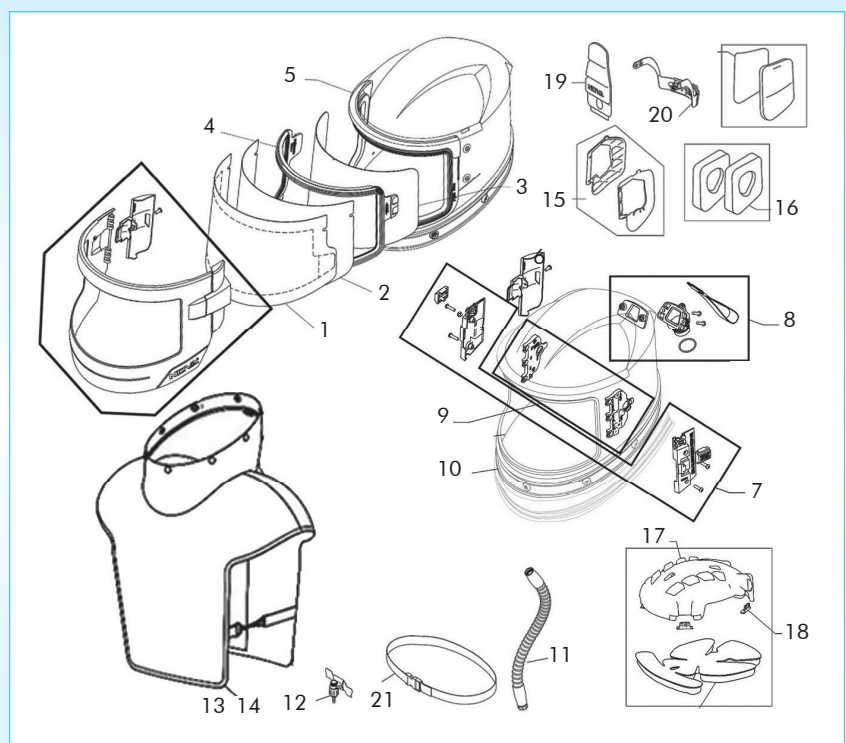

REP	REF	DESCRIPTION
	<b>NOB4800</b>	Casque complet
	<b>NOB4801</b>	Casque complet avec vitre en verre
	NOB4825	Vitre en verre (remplace rep. 15 et 8)
1	NOB4815	Fenêtre
2	NOB4816	Sangle fenêtre - Paquet de 5
3	NOB4818	Attache
4	NOB4819	Joint de fenêtre
5	NOB4821	Clip de suspension (par 4)
6	NOB4817	Serre-tête
7	NOB4811	Visière intérieure - Paquet de 10
8	NOB4812	Vitre extérieure - Paquet de 10
9	NOB4813	Bande pélerine
10	NOB4814	Pélerine nylon
10	NOB4824	Pélerine cuir
11	NOB4728	Tuyau d'air
12	NOB4722	Ensemble entrée air
13	NOB4726	Vanne de contrôle du débit
14	NOB4727	Ceinture
15	NOB4810	Visière pelable - Paquet de 50
16	NOB4729	Indicateur débit d'air

**PROTECTION ET CONFORT OPTIMUM**

**KIT RADIO voir page 51**

**NOB4700**

**NOB4750**

REP	REF	DESCRIPTION
	<b>NOB4700</b>	Casque complet
1	NOB4723	Coque casque
2	NOB4719	Pélerine nylon
2	NOB4724	Pélerine cuir
3	NOB4720	Joint cadre fenêtre
4	NOB4721	Kit visière
5+6	NOB4722	Ensemble entrée air
7	NOB4725	Charnière + vis fenêtre
8	NOB4713	Kit doublure Taille S
8	NOB4714	Kit doublure Taille M
8	NOB4715	Kit doublure Taille L
9	NOB4716	Ailettes - la paire
10	NOB4718	Colerette
11	NOB4717	Bande pélerine
12	NOB4726	Vanne de contrôle du débit
13	NOB4711	Visière intérieure - Paquet de 10
14	NOB4712	Visière extérieure - Paquet de 50
15	NOB4710	Visière pelable - Paquet de 50
17	NOB4727	Ceinture
18	NOB4728	Tuyau d'air
19	NOB4729	Indicateur débit d'air