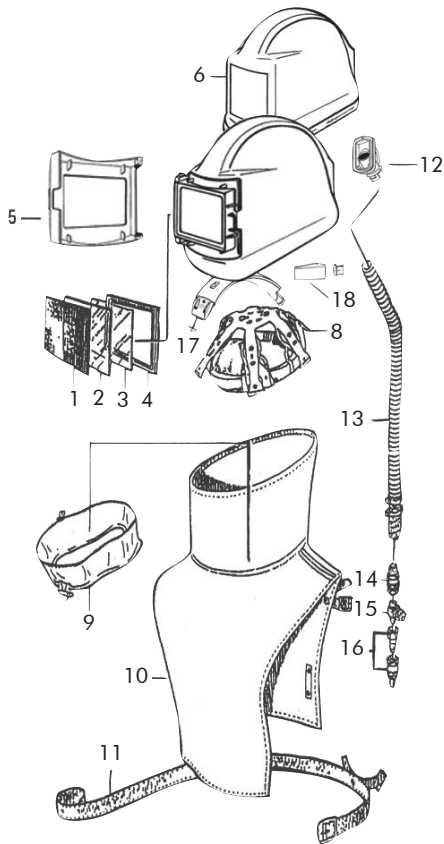

**NOB4500**

**NOB4800 - NOB4801**

REP.	REF.	DESCRIPTION
	<b>NOB4500</b>	Casque complet
1	NOB4010	Ecran en toile métallique
2	NOB4011	Vitre en verre
3	NOB4012	Vitre en Polyester
4	NOB4013	Joint pour vitre
5	NOB4514	Cadre de fenêtre
8	NOB4017	Serre-tête
9	NOB4018	Collerette
10	NOB4019	Pélerine en plastique noir
	NOB4034	Pélerine cuir
11	NOB4020	Ceinture
12	NOB4521	Adaptateur
13	NOB4522	Tuyau avec raccordement
14	NOB4023	Silencieux
15	NOB4024	Robinet
16	NOB4025	Raccords rapides (M+F)
17	NOB4538	Plaque de guidage avec indicateur
18	NOB4541	Crochet de fermeture avec charnière
	NOB4542	Kit base fenêtre

REP	REF	DESCRIPTION
	<b>NOB4800</b>	Casque complet
	<b>NOB4801</b>	Casque complet avec vitre en verre
	NOB4825	Vitre en verre (remplace rep. 15 et 8)
1	NOB4815	Fenêtre
2	NOB4816	Sangle fenêtre - Paquet de 5
3	NOB4818	Attache
4	NOB4819	Joint de fenêtre
5	NOB4821	Clip de suspension (par 4)
6	NOB4817	Serre-tête
7	NOB4811	Visière intérieure - Paquet de 10
8	NOB4812	Vitre extérieure - Paquet de 10
9	NOB4813	Bande pélerine
10	NOB4814	Pélerine nylon
10	NOB4824	Pélerine cuir
11	NOB4728	Tuyau d'air
12	NOB4722	Ensemble entrée air
13	NOB4726	Vanne de contrôle du débit
14	NOB4727	Ceinture
15	NOB4810	Visière pelable - Paquet de 50
16	NOB4729	Indicateur débit d'air