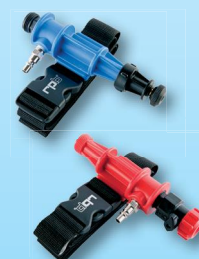

* Pour des longueurs supérieures à 20m, nous consulter.

ACCESSOIRES COMPLEMENTAIRES

Filtres à air pour casques

	1 Sortie - NOB4201		NOB4300
	2 Sorties - NOB4202		Filtre à air à monter directement sur la commande à distance de la sableuse
	4 Sorties - NOB4204		

Filtre à air

Filtre à air

Borne décanteur

Conditionneurs d'air

	NOB4200M		NOB4190 Froid
	Décanteur d'air		NOB4195 Chaud
			NOB4160 Mixte
			NOB4170 Mixte

Décanteur

Conditionneurs d'air